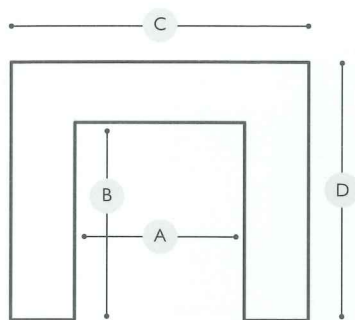

Trims

3 Sided Trim

3 Sided Fascia Trim

4 Sided Trim

3 SIDED TRIMS

NB: Add 100mm to C and 50mm to D for 150mm 3 sided trims

MODEL	A	B	C	D
UNIVERSAL 500	500	600	700	700
UNIVERSAL 600	600	600	800	700
UNIVERSAL 600 LOW	600	550	800	650
UNIVERSAL 700SH	700	600	900	700
UNIVERSAL 700D	700	650	900	750
UNIVERSAL 850	850	700	1050	800
UNIVERSAL 850 LOW	850	650	1050	750
HEAT & GLO 350 TRSI	715	710	915	815
HEAT & GLO 550	790	765	990	865
HEAT & GLO 6000 TRSI	915	850	1115	950
HEAT & GLO STHVBI	910	800	1220	980

All measurements in millimetres.

4 SIDED TRIMS

NB: Add 100mm to C and D for 150mm 4 sided trims

MODEL	A	B	C	D
UNIVERSAL 500	500	600	700	800
UNIVERSAL 600	600	600	800	800
UNIVERSAL 600LOW	600	550	800	750
UNIVERSAL 700SH	700	600	900	800
UNIVERSAL 700SH LOW	700	550	900	750
UNIVERSAL 700D	700	650	900	850

All measurements in millimetres.

FASCIA TRIMS

MODEL	A	B	C	D
UNIVERSAL 500	500	600	800	950
UNIVERSAL 600	600	600	960	950
UNIVERSAL 700SH	700	600	960	950
UNIVERSAL 700D	700	650	960	950
UNIVERSAL 850	850	700	1110	960
HEAT & GLO 350	715	710	950	950
HEAT & GLO 550	790	765	1030	960
HEAT & GLO 6000	915	822	1115	1000