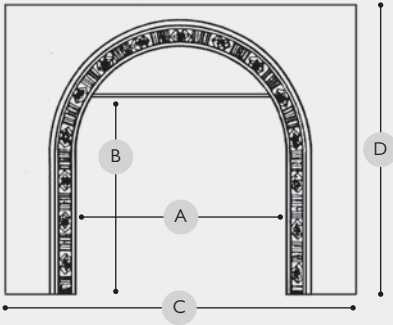

# Fascias

Plain Arch

Victorian

Classic

Pattern Square

Plain Square

Rope

Shire Newton

Landscape Lined

4 Sided Shire Newton

MODEL	A	B	C	D
600 PLAIN ARCH	645	645	970	945
700 PLAIN ARCH	745	650	995	950
700 VICTORIAN	745	640	995	960
850 VICTORIAN	900	695	1145	1015
700 PLAIN SQUARE	695	650	975	945
700 PATTERN SQUARE	695	655	985	950
850 PATTERN SQUARE	850	700	1110	960
550 TRSI PATTERN SQUARE	805	765	1160	1025

All measurements in millimetres.

MODEL	A	B	C	D
700 CLASSIC	695	650	950	975
850 CLASSIC	840	755	1115	1000
550 TRSI CLASSIC	800	760	1155	1005
700 ROPE	695	655	980	950
600 SHIRE NEWTON	625	630	935	945
SHIRE NEWTON 4 SIDED	710	690	950	950
LANDSCAPE LINED	1100	740	1400	920