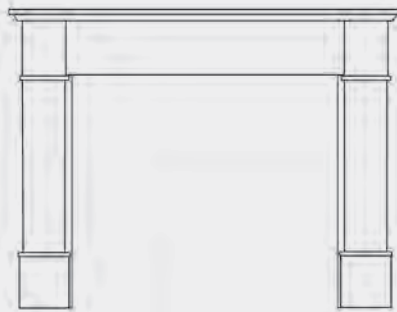

Timber and MDF Mantelpieces

Brompton

MODEL	A	B	C	D	E
RICHMOND 700 (STD)	900	1400	900	1170	1320
RICHMOND 850	1050	1600	950	1230	1470
RICHMOND 6000TRS	1130	1650	950	1230	1555
RICHMOND 550TRS Classic	950	1450	1000	1280	1370
ROSETTE 700 (STD)	900	1450	935	1245	1305
ROSETTE 850	1050	1600	950	1270	1435
ROSETTE 6000TRS	1130	1650	950	1270	1530
ROSETTE 550TRS Classic	950	1545	1000	1310	1350
MILANO 700 (STD)	900	1565	900	1215	1445
MILANO 850	1050	1715	950	1265	1595
BOUVIER 700 (STD)	900	1550	900	1225	1460
BOUVIER 850	1050	1700	950	1270	1610
BOUVIER 550	950	1600	1000	1325	1510
BOUVIER 6000	1130	1775	950	1275	1690

All measurements in millimetres.

MODEL	A	B	C	D	E
NOUVEAU 700 (STD)	900	1400	890	1140	1400
NOUVEAU 850	1050	1600	950	1225	1600
NOUVEAU 550TRS	1050	1600	950	1225	1600
SANDGATE 700 (STD)	1050	1300	900	1120	1300
SANDGATE 850	1150	1400	1030	1250	1400
SANDGATE 550TRS	1150	1400	1030	1250	1400
WINDSOR 700 (STD)	900	1500	900	1165	1400
WINDSOR 850	1050	1650	950	1215	1550
WINDSOR 550TRS	1050	1650	950	1215	1550
WINDSOR 6000TRS	1130	1700	950	1215	1630
BOWLAND	915	1429	915	1149	1362
CRANBOURNE	915	1415	915	1159	1301
BROMPTON 56	900	1422	900	1166	1350
BROMPTON 63	1080	1602	950	1216	1509

HEAT & GLO
No one builds a better fire