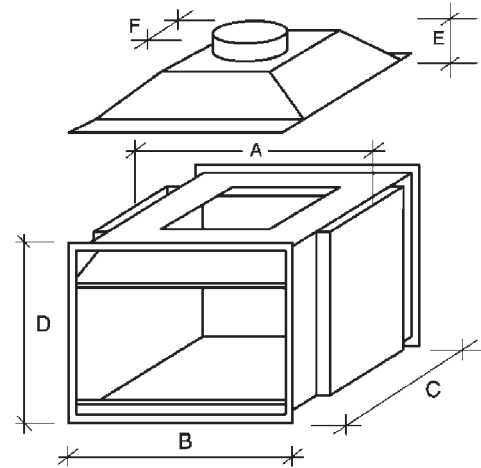

Specifications

(Dimensions in millimetres)

Jetmaster Universal

Heating Capacity (Sq.m)

	A	A1	B	C	D	E	Wood	Gas***
440	470	510	330	610	200	200	25	25
500	570	600	350	650	200	200	25	25
600	670	700	350	650	200	200	40	40
600 LOW	670	700	350	600	200	200	40	40
600 LOW LOW	670	700	350	550	200	200	40	40
700SH	770	800	350	650	200	200	50	50
700SH LOW	770	800	350	600	200	200	50	50
700SH LOW LOW	770	800	350	550	200	200	50	50
700D	770	800	400	700	225	200	60*	50
850	920	950	450	750	250	220	80	60
850 LOW	920	950	450	700	250	220	80	60
850 LOW LOW	920	950	450	650	250	220	80	60
1050	1120	1150	500	800	300	240	100	-
1050 LOW LOW	1120	1150	500	700	300	240	100	-
1200	1250	1300	605	1020	250**	400	150	-
1500	1550	1600	605	1020	300**	400	150	-