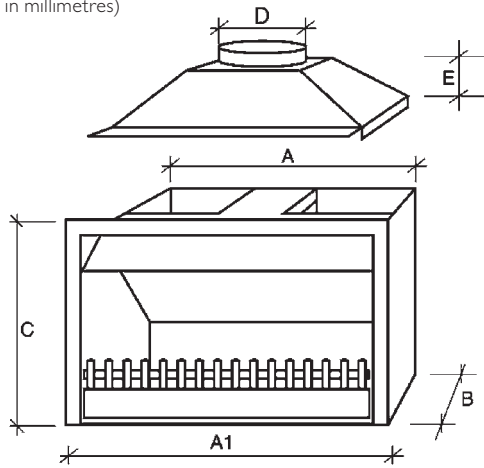

Specifications

(Dimensions in millimetres)

Jetmaster Universal

Heating Capacity (Sq.m)

	A	A1	B	C	D	E	Wood	Gas***
440	470	510	330	610	200	200	25	25
500	570	600	350	650	200	200	25	25
600	670	700	350	650	200	200	40	40
600 LOW	670	700	350	600	200	200	40	40
600 LOW LOW	670	700	350	550	200	200	40	40
700SH	770	800	350	650	200	200	50	50
700SH LOW	770	800	350	600	200	200	50	50
700SH LOW LOW	770	800	350	550	200	200	50	50
700D	770	800	400	700	225	200	60*	50
850	920	950	450	750	250	220	80	60
850 LOW	920	950	450	700	250	220	80	60
850 LOW LOW	920	950	450	650	250	220	80	60
1050	1120	1150	500	800	300	240	100	-
1050 LOW LOW	1120	1150	500	700	300	240	100	-
1200	1250	1300	605	1020	250**	400	150	-
1500	1550	1600	605	1020	300**	400	150	-