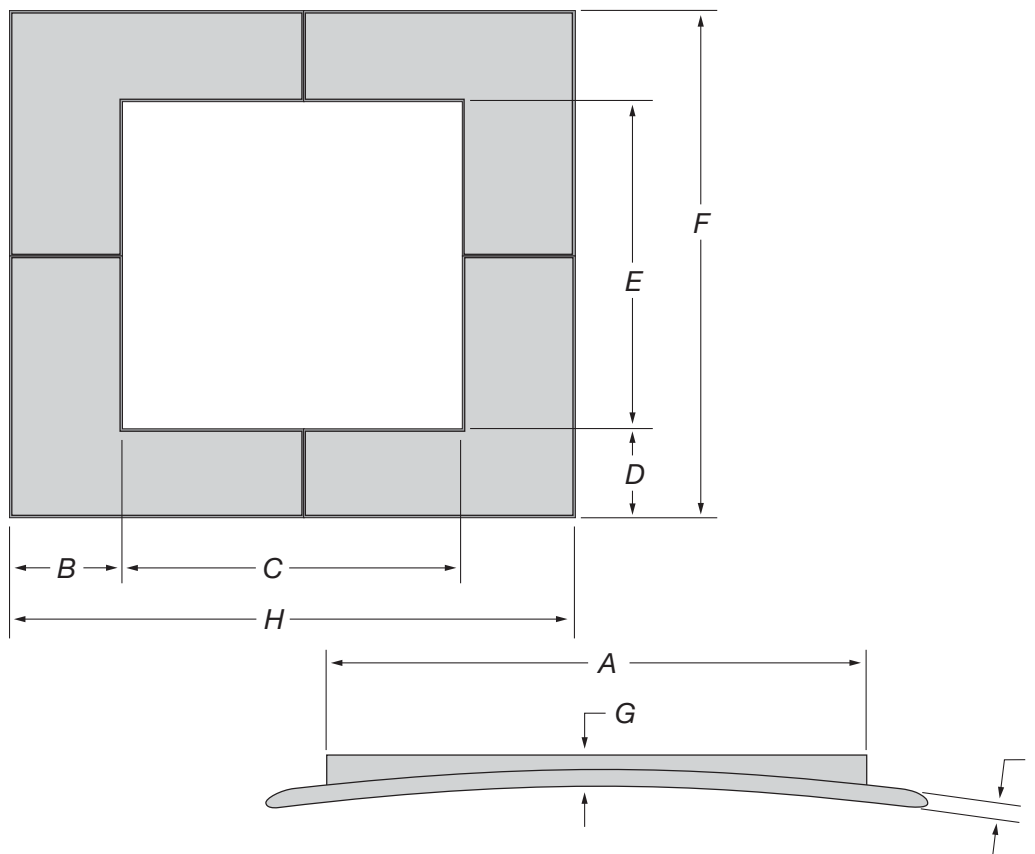

Echo
Modern Collection Surround

Echo

Specifications

MODEL	A	B	C	D	E	F	G	H	I
ECHO 350*	1190	235	720	180	650	1010	55	970	30
ECHO 550	1335	270	795	180	700	1060	55	1105	30
ECHO 6000	1460	270	920	180	785	1145	55	1230	30